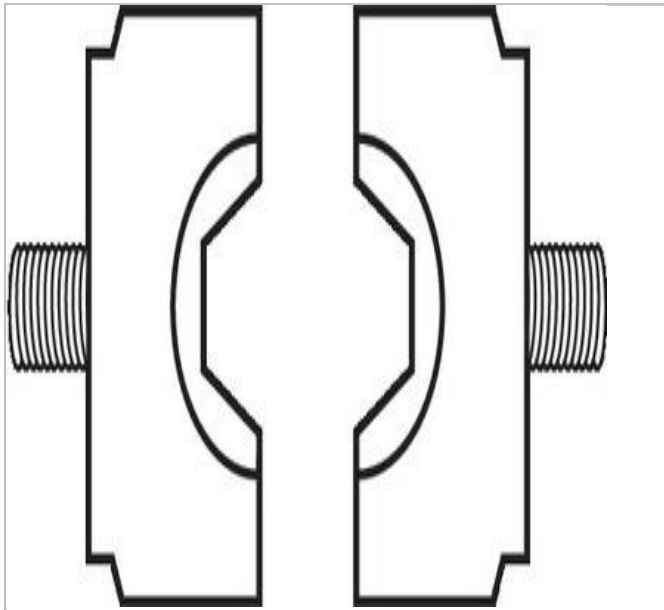

## 64C.S1 | Matryce do zaciskania sześciokątne

### Description:

- Do szczypiec 985913.
- Do końcówek okrągłych i muf.

64C.S1