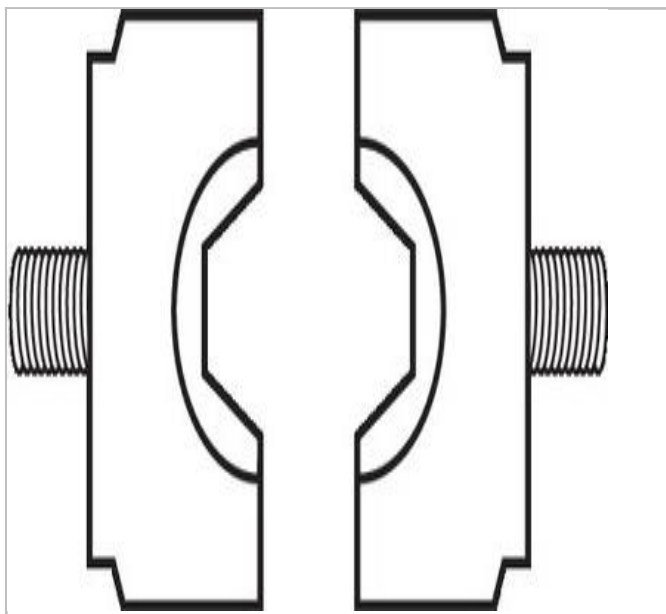

## 40.46LA | Matryce do zaciskania sześciokątne

### Description:

- Do szczypiec 985913.
- Do końcówek okrągłych i muf.

40.46LA