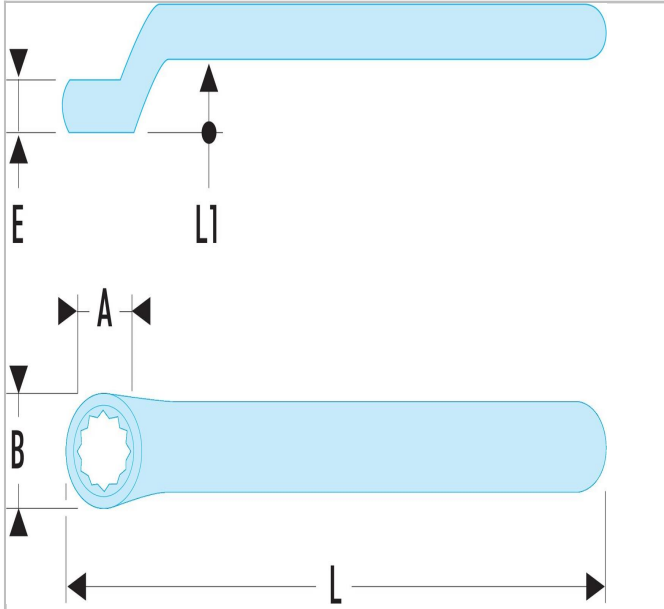

## 440.19 | 55.AVSE - Klucze oczkowe odsadzone, izolowane 1000 V seria VSE

### Description:

- Oczko o profilu OGV.
- Izolacja "dwukolorowy system ostrzegawczy".

440.19