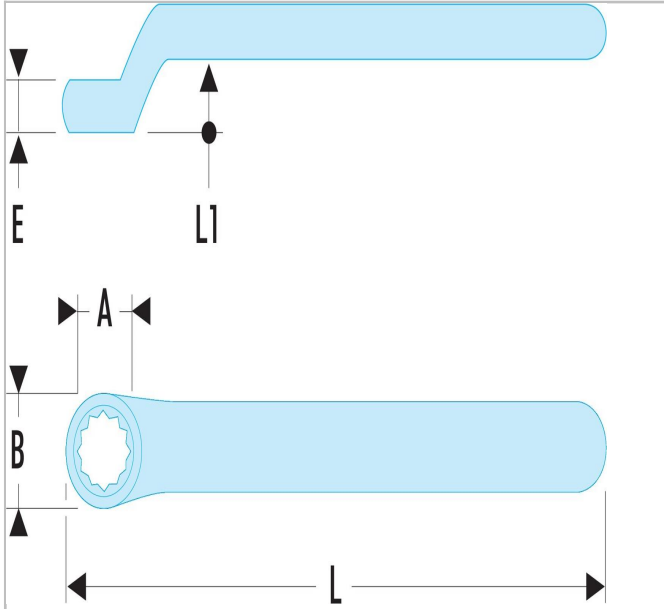

## 440.26 | 55.AVSE - Klucze oczkowe odsadzone, izolowane 1000 V seria VSE

### Description:

- Oczko o profilu OGV.
- Izolacja "dwukolorowy system ostrzegawczy".

440.26