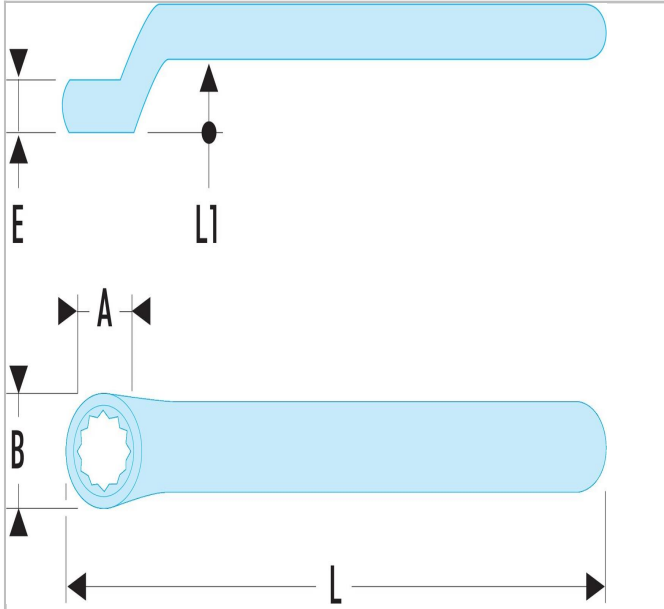

440.3/4 | 55.AVSE - Klucze oczkowe odsadzane, izolowane 1000 V seria VSE

Description:

- Oczko o profilu OGV.
- Izolacja "dwukolorowy system ostrzegawczy".

440.3/4