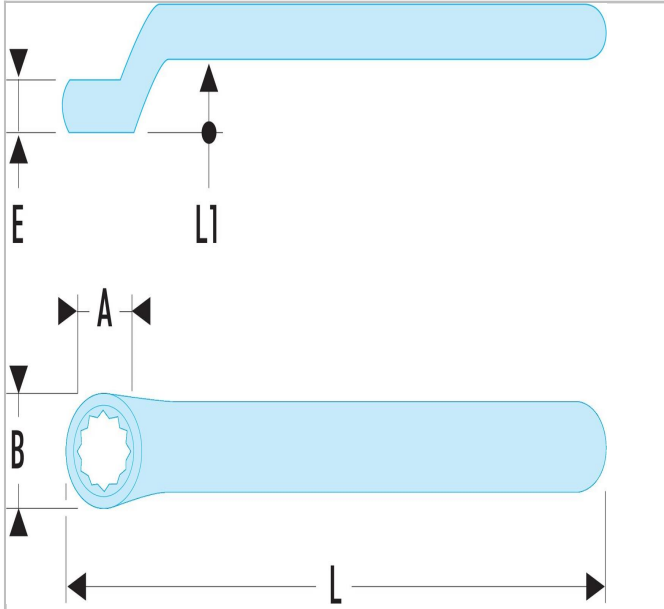

440.33 | 55.AVSE - Klucze oczkowe odsadzane, izolowane 1000 V seria VSE

Description:

- Oczko o profilu OGV.
- Izolacja "dwukolorowy system ostrzegawczy".

440.33