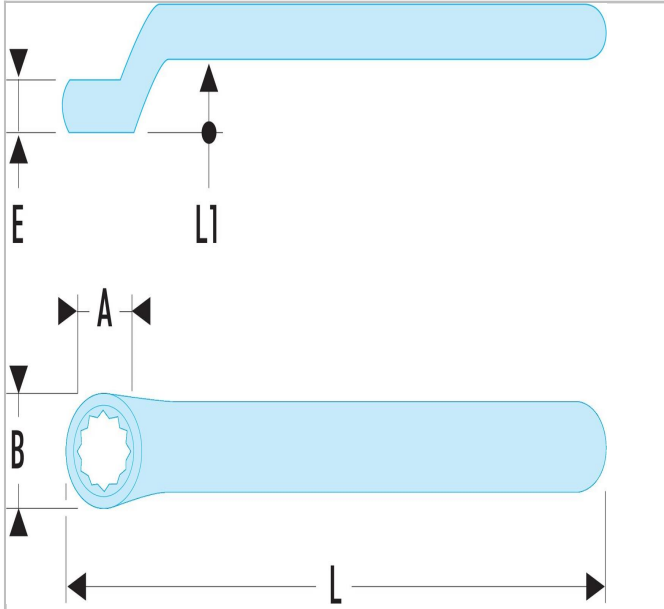

440.25 | 55.AVSE - Klucze oczkowe odsadzane, izolowane 1000 V seria VSE

Description:

- Oczko o profilu OGV.
- Izolacja "dwukolorowy system ostrzegawczy".

440.25