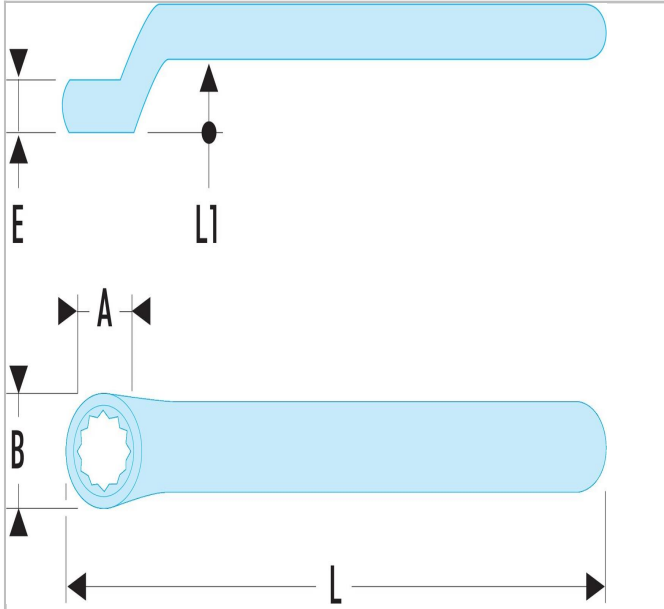

440.5H | 55.AVSE - Klucze oczkowe odsadzane, izolowane 1000 V seria VSE

Description:

- Oczko o profilu OGV.
- Izolacja "dwukolorowy system ostrzegawczy".

440.5H