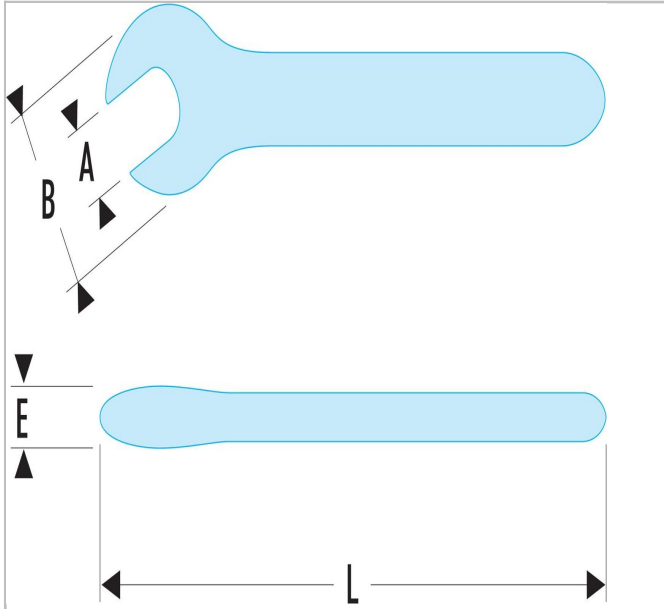

440.12 | 46.AVSE - Klucze płaskie, izolowane 1000 V seria VSE

Description:

- Izolacja "dwukolorowy system ostrzegawczy".

440.12