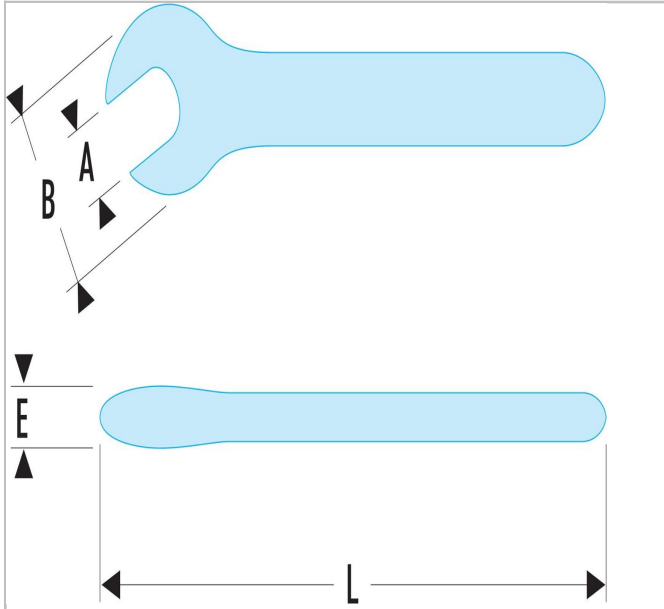

## 440.6 | 46.AVSE - Klucze płaskie, izolowane 1000 V seria VSE

### Description:

- Izolacja "dwukolorowy system ostrzegawczy".

440.6