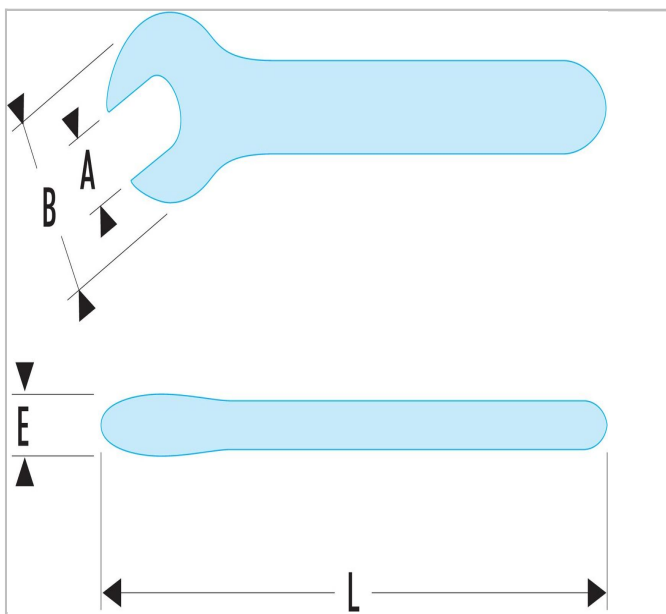

440.21 | 46.AVSE - Klucze płaskie, izolowane 1000 V seria VSE

Description:

- Izolacja "dwukolorowy system ostrzegawczy".

440.21