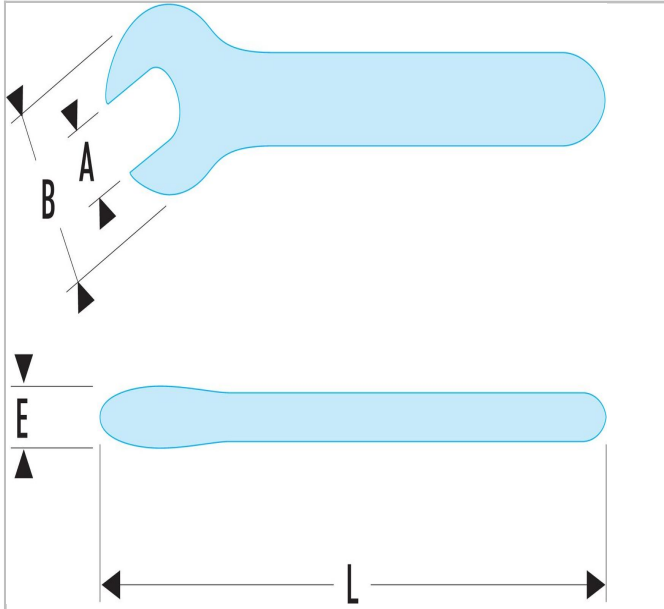

440.1/4 | 46.AVSE - Klucze płaskie, izolowane 1000 V seria VSE

Description:

- Izolacja "dwukolorowy system ostrzegawczy".

440.1/4