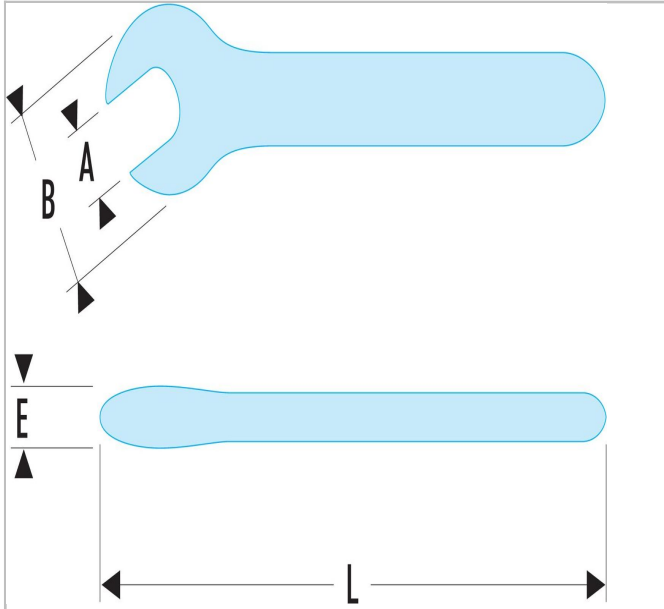

440.1/2 | 46.AVSE - Klucze płaskie, izolowane 1000 V seria VSE

Description:

- Izolacja "dwukolorowy system ostrzegawczy".

440.1/2