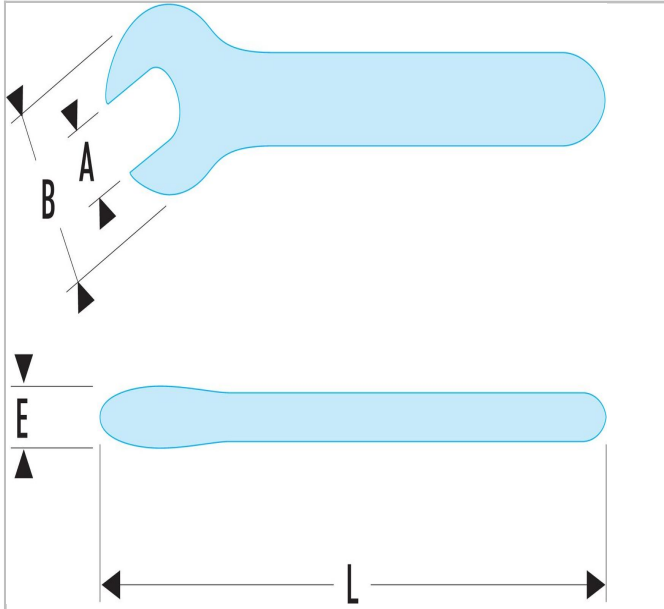

## 440.14 | 46.AVSE - Klucze płaskie, izolowane 1000 V seria VSE

### Description:

- Izolacja "dwukolorowy system ostrzegawczy".

440.14