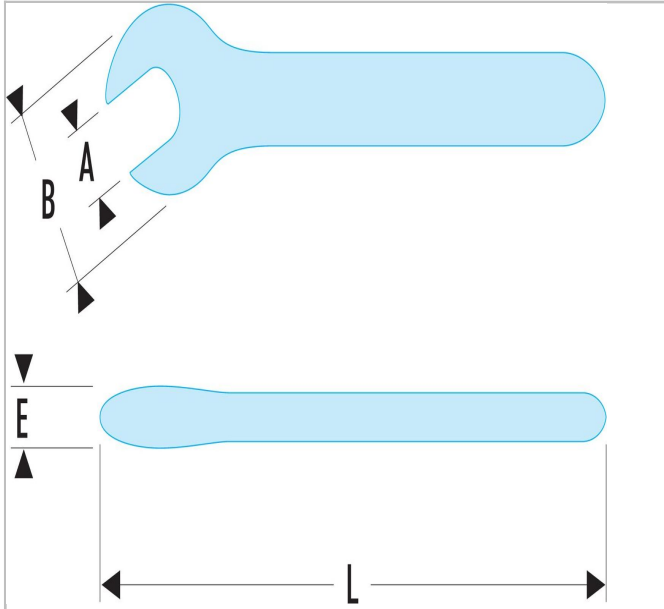

## MOD.440-1XL | 46.AVSE - Klucze płaskie, izolowane 1000 V seria VSE

### Description:

- Izolacja "dwukolorowy system ostrzegawczy".

**MOD.440-1XL**