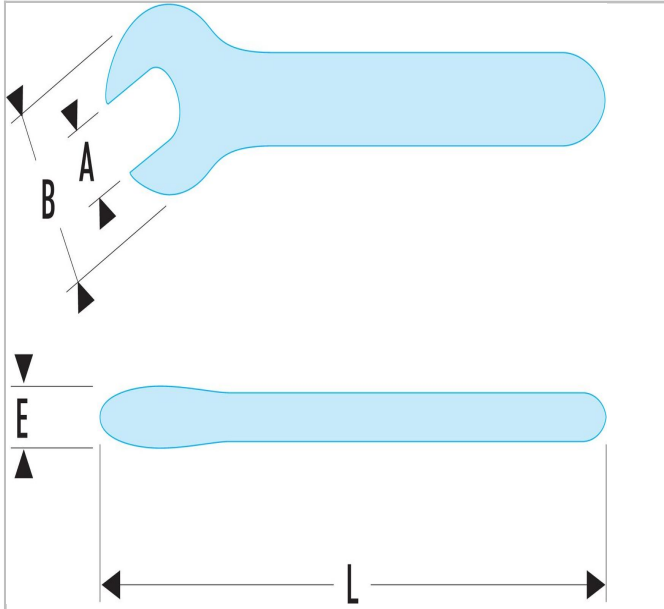

440.11 | 46.AVSE - Klucze płaskie, izolowane 1000 V seria VSE

Description:

- Izolacja "dwukolorowy system ostrzegawczy".

440.11