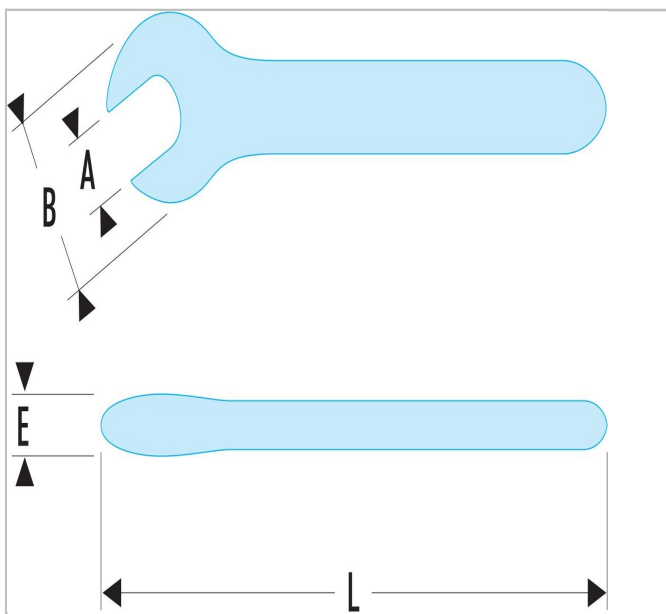

## 440.11/32 | 46.AVSE - Klucze płaskie, izolowane 1000 V seria VSE

### Description:

- Izolacja "dwukolorowy system ostrzegawczy".

440.11/32