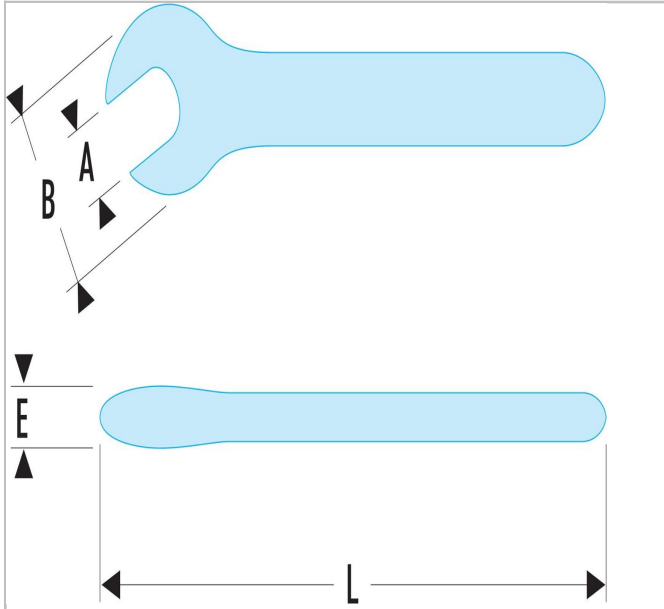

41.30 | 46.AVSE - Klucze płaskie, izolowane 1000 V seria VSE

Description:

- Izolacja "dwukolorowy system ostrzegawczy".

41.30