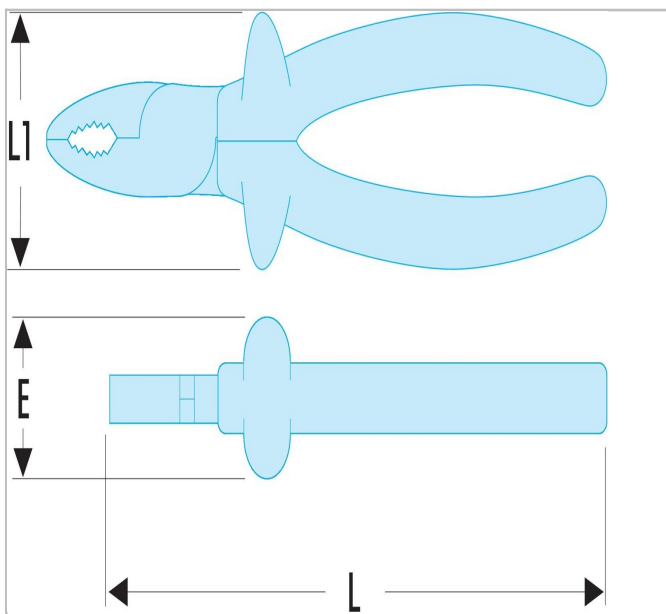

MOD.44-1 | 187.AVSE - Szczypce uniwersalne izolowane 1000 V seria VSE

Description:

- Szczypce hartowane, o mocnej budowie.
- Ostrza poddawane drugiej obróbce dla zapewnienia im twardości przekraczającej 60 HRc.
- Izolacja "dwukolorowy system ostrzegawczy".
- Wykończenie: główka czerniona.