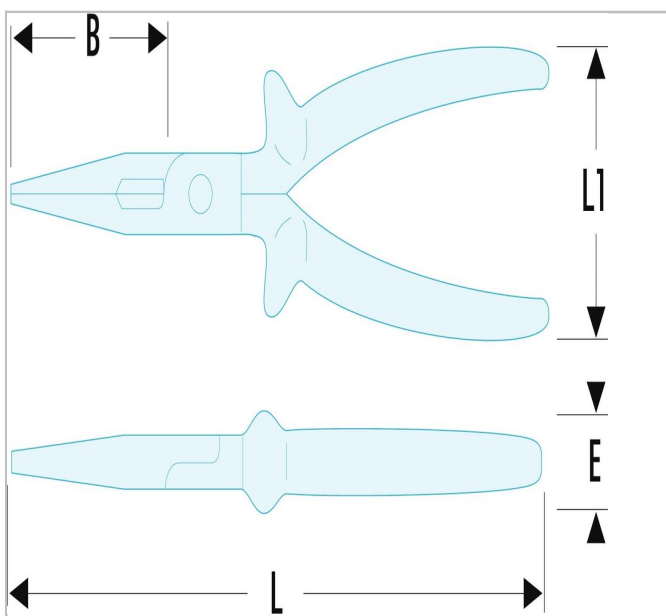

55A.JD12A | Szczypce z końcówkami półokrągłymi długie, izolowane 1000 V, seria VSE

Description:

- Model z ostrzem do cięcia przewodów.
- Izolacja "dwukolorowy system ostrzegawczy".
- Wykończenie: główka czerniona. 185: szczęki proste. 195: szczęki zagięte.