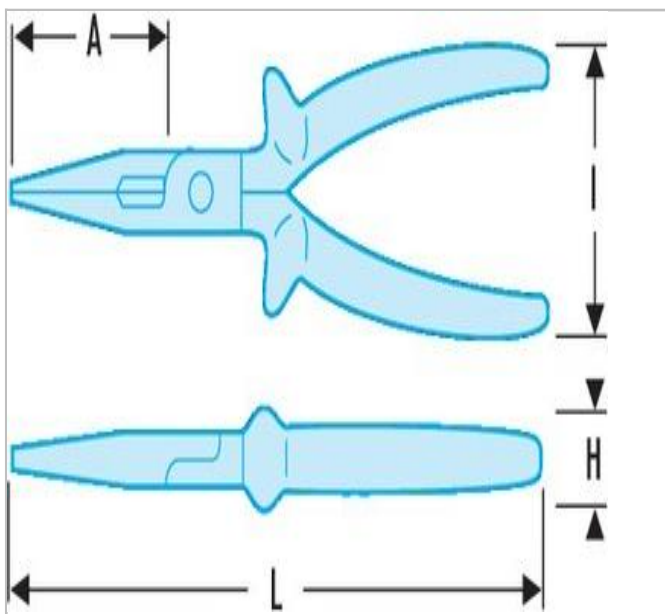

## 55A.JE8 | Szczypce z końcówkami półokrągłymi izolowane 1000 V, seria VSE

### Description:

- Model z ostrzem do cięcia przewodów.
- Wewnętrzne powierzchnie szczęk są ryflowane dla ułatwienia chwytu.
- Izolacja "dwukolorowy system ostrzegawczy".
- Wykończenie: główka czerniona.