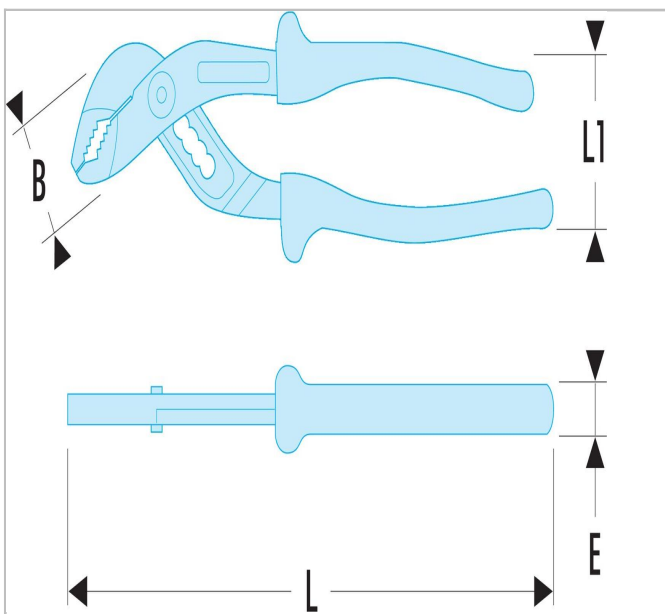

55A.JD10 | Szczypce nastawne izolowane 1000 V, seria VSE

Description:

- Izolacja "dwukolorowy system ostrzegawczy".

55A.JD10