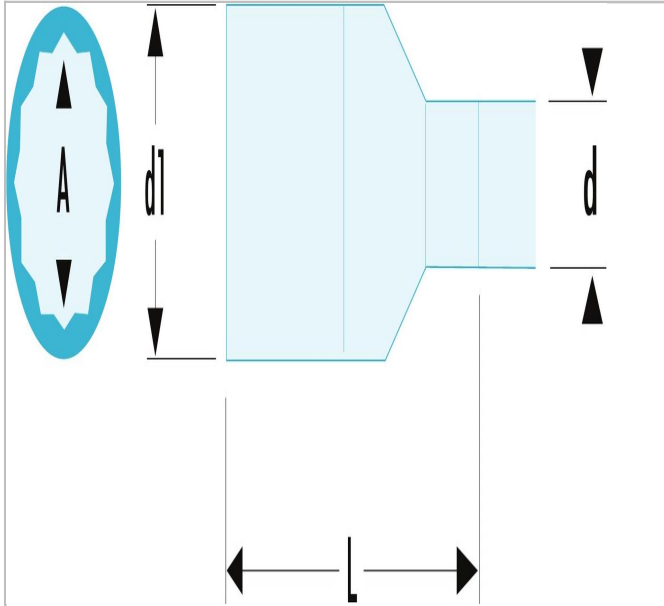

MOD.55-3 | S.LAVSE - Nasadki długie 1/2" 12-kątne izolowane 1000 V, seria VSE

Description:

- Nasadki do narzędzi ręcznych.
- Zabierak kwadratowy 1/2" - 12,7 mm.
- Profil OGV®.

MOD.55-3