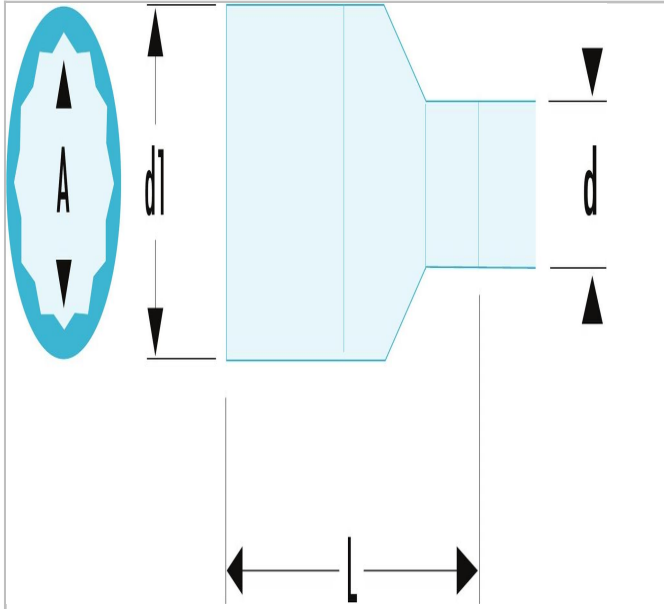

CR.858J5 | S.LAVSE - Nasadki długie 1/2" 12-kątne izolowane 1000 V, seria VSE

Description:

- Nasadki do narzędzi ręcznych.
- Zabierak kwadratowy 1/2" - 12,7 mm.
- Profil OGV®.

CR.858J5