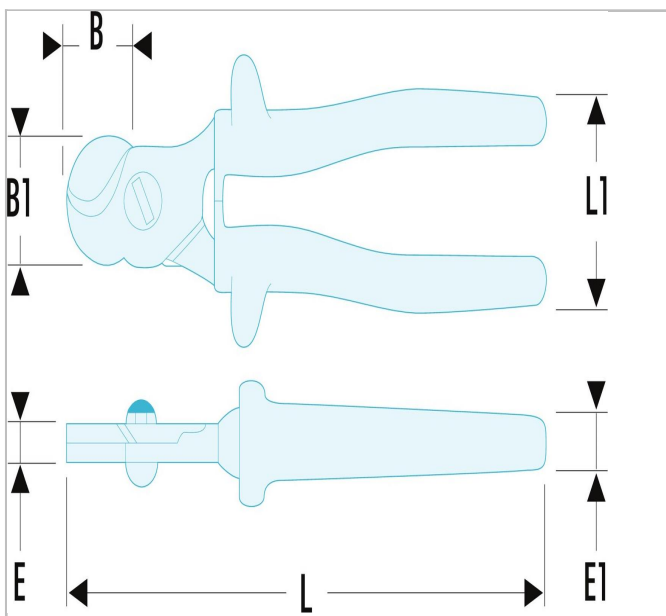

ES.134.5T | 412.AVSE - Szczypce do cięcia przewodów miedzianych i aluminiowych, izolowane 1000 V seria VSE

Description:

- Szczególnie wydajne w ograniczonej przestrzeni.
- Ograniczniki zabezpieczające kute.
- Izolacja "dwukolorowy system ostrzegawczy".
- Wykończenie: główka czerniona.