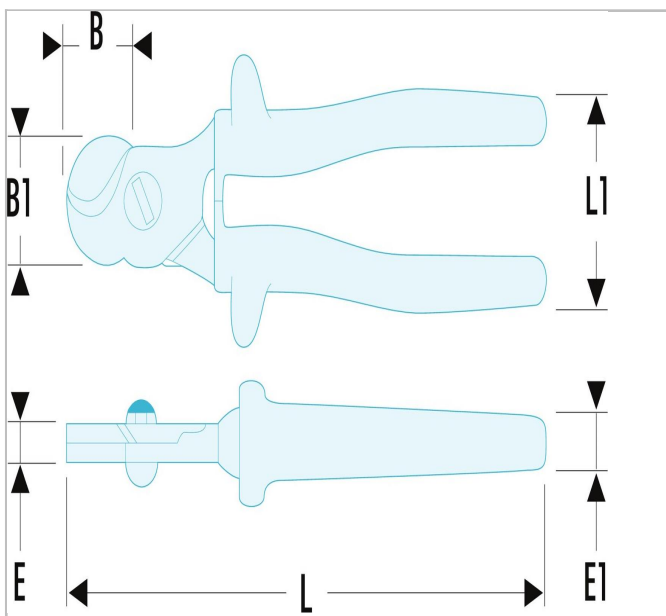

1224.150 | 412.AVSE - Szczypce do cięcia przewodów miedzianych i aluminiowych, izolowane 1000 V seria VSE

Description:

- Szczególnie wydajne w ograniczonej przestrzeni.
- Ograniczniki zabezpieczające kute.
- Izolacja "dwukolorowy system ostrzegawczy".
- Wykończenie: główka czerniona.