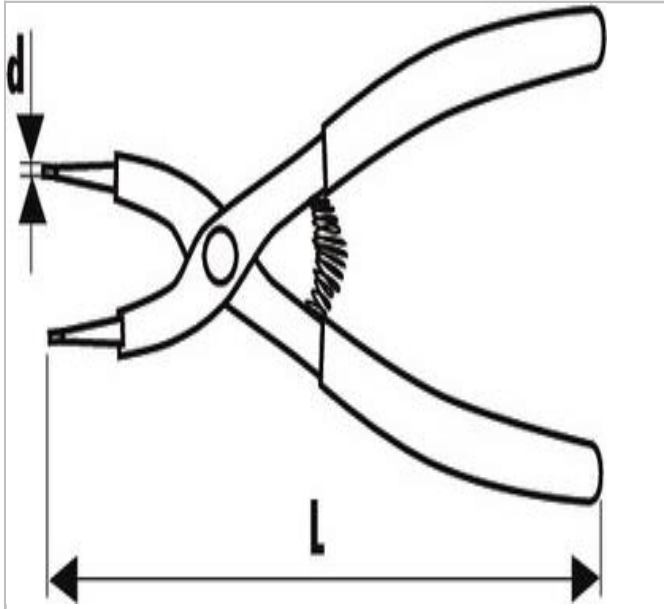

ATCL.3.12PB | EXPERT Pincas Circlips® - ouvrantes becs coudés à 90°

Description :

- DIN 5254 - NF E 73-130
- Becs usinés permettant un parfait positionnement du Circlips®.
- Gaine PVC Bleu.

ATCL.3.12PB