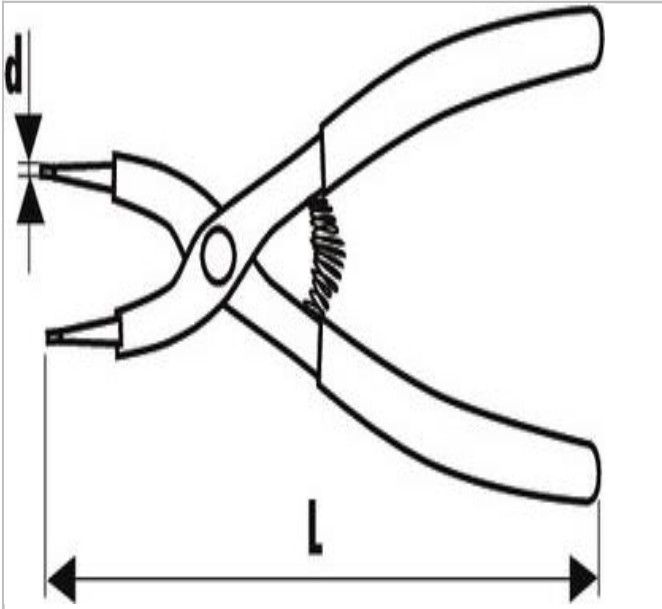

## ATCL.1PB | EXPERT Pinces Circlips® - ouvrantes becs coudés à 90°

### Description :

- DIN 5254 - NF E 73-130
- Becs usinés permettant un parfait positionnement du Circlips®.
- Gaine PVC Bleu.

ATCL.1PB