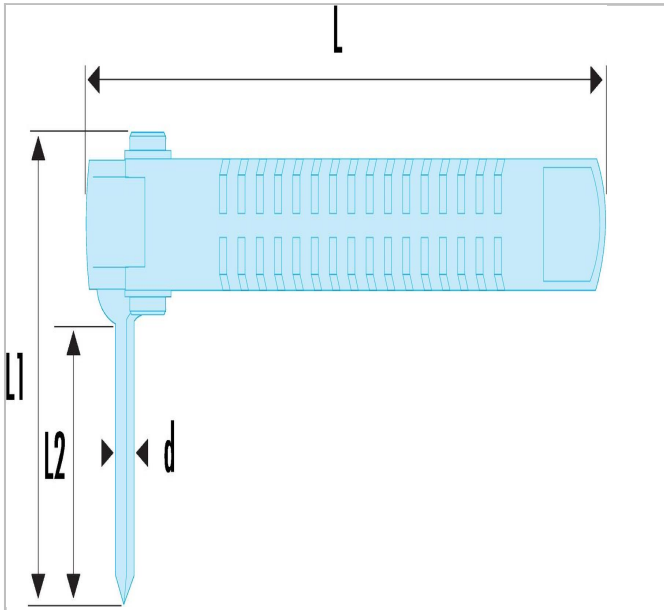

ATCL.3 | Szczypce do zakładania muf

Description:

- Szczypce do zakładania muf

ATCL.3