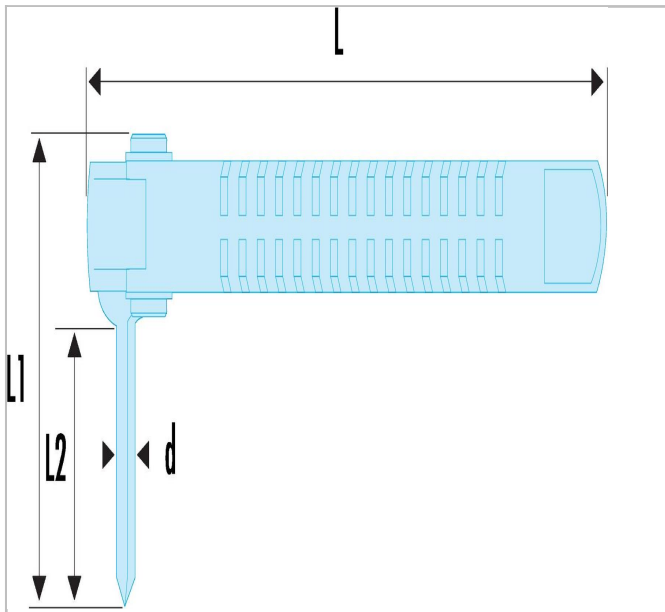

97.16X17 | Szczypce do zakładania muf

Description:

- Szczypce do zakładania muf

97.16X17