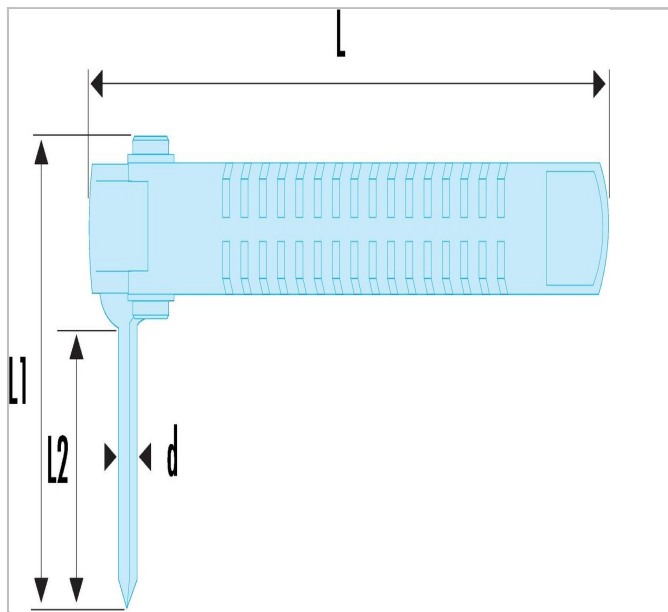

AT5.5X125TVE | Szczypce do zakładania muf

Description:

- Szczypce do zakładania muf

AT5.5X125TVE