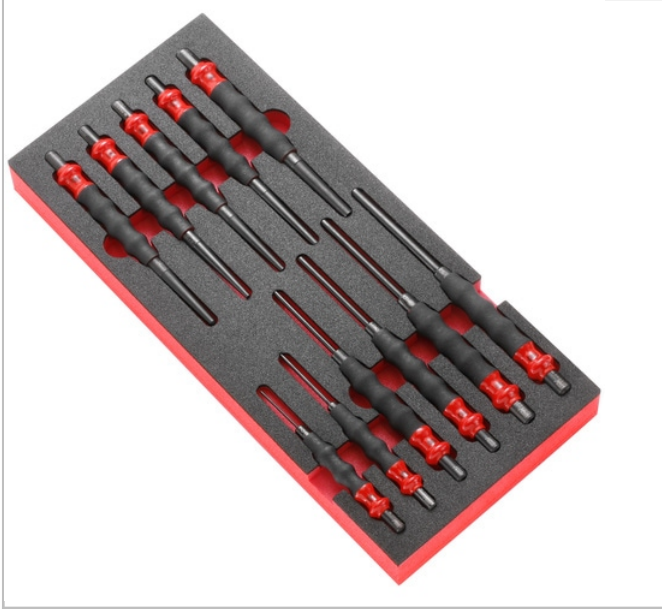

101.10GPB | Foam module beklede doorslagen

Description:

- Compatibel met het modulaire FACOM opbergsysteem: - Geschikt voor de gereedschapswagens CHRONO, JET, CHRONO XL, CHRONO+, JET XL en JET+.

101.10GPB