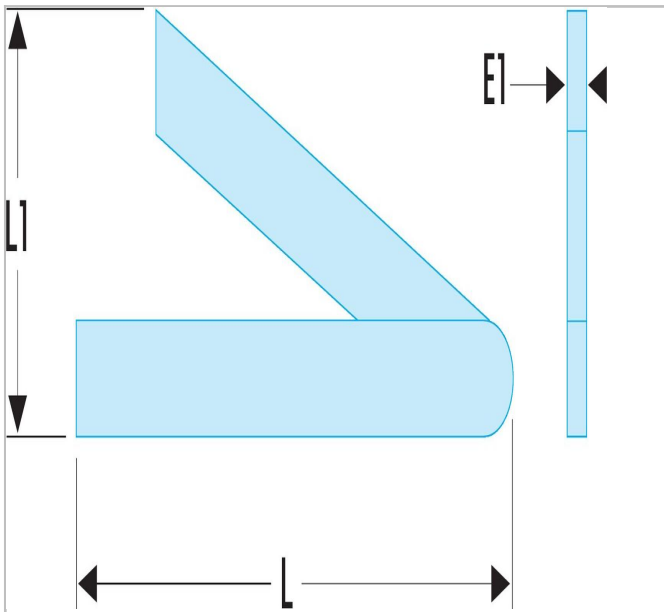

247.8 | 817 - Sutas

Description:

- Instrumento em aço.
- Todas as faces rectificadas.

247.8