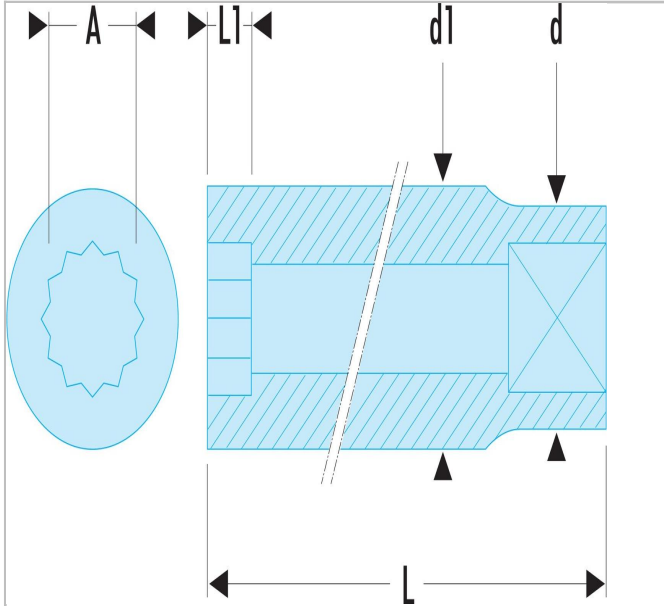

## J.17LAVSE | S - Steckschlüssel 1/2", 12-Kant, metrisch

### Beschreibung:

- OGV®-Profil: mehr Leistung und Sicherheit, schont die Muttern (Details zum Profil: Seite 232).
- Ausführung: glanzverchromt.
- In Sätzen auf Metall-Halteschiene erhältlich: Art.-Nr. S.40E (8 -> 16 mm) und Art.-Nr. S.41E (17 -> 24 mm).