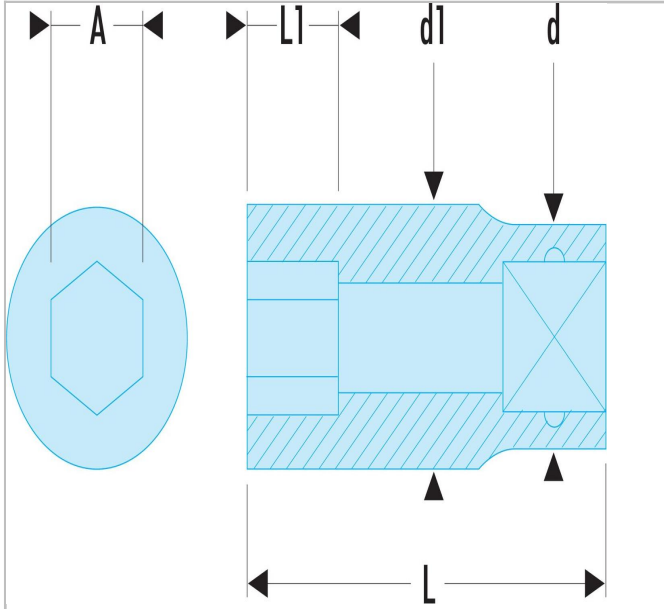

## 83.12AVSE | S.H - Steckschlüssel 1/2", 6-Kant, metrisch

### Beschreibung:

- OGV®-Profil: mehr Leistung und Sicherheit, schont die Muttern (Details zum Profil: Seite 232).
- Ausführung: glanzverchromt.

83.12AVSE