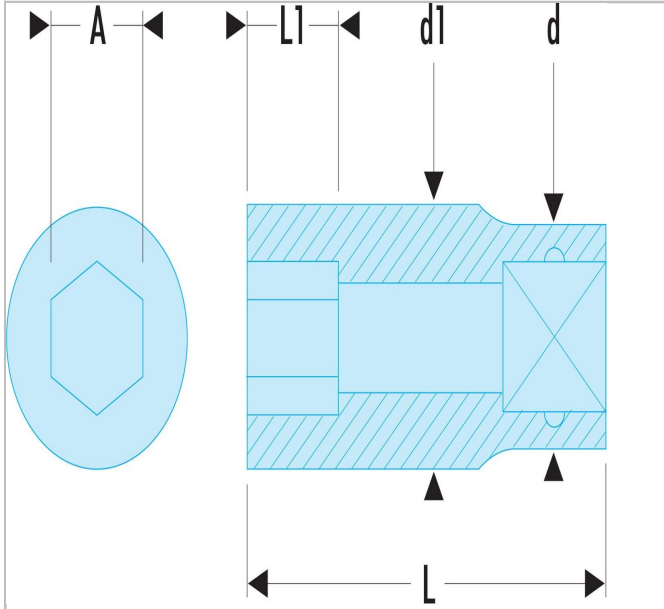

## 83.5AVSE | S.H - Steckschlüssel 1/2", 6-Kant, metrisch

### Beschreibung:

- OGV®-Profil: mehr Leistung und Sicherheit, schont die Muttern (Details zum Profil: Seite 232).
- Ausführung: glanzverchromt.

83.5AVSE