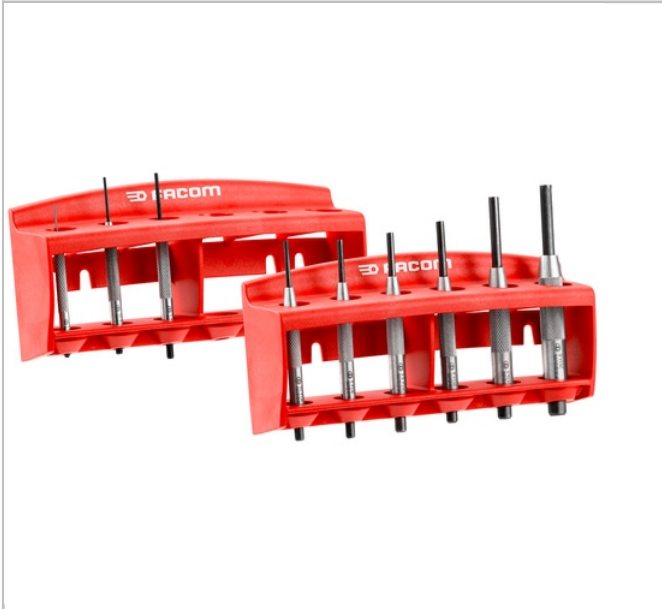

AEF.2X35 | Sets slaggereedschap

Description:

- JS Geleverd op houder.
- JT Geleverd in etui.

AEF.2X35