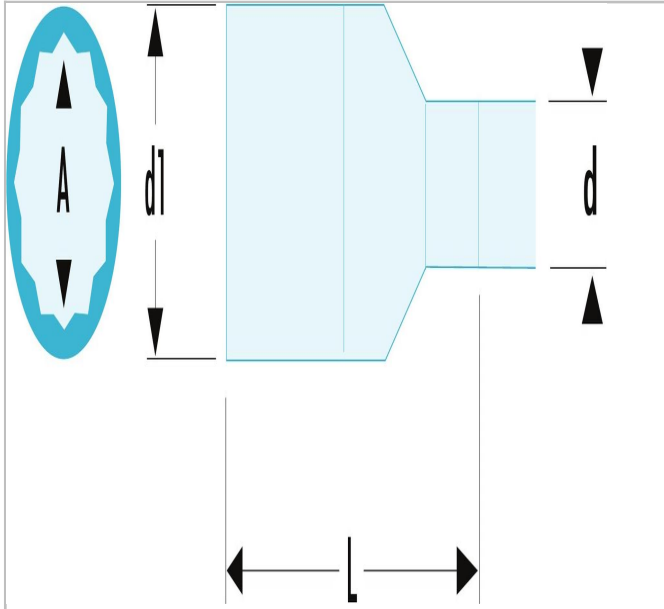

911-102 | S.LAVSE - Nasadki długie 1/2" 12-kątne izolowane 1000 V, seria VSE

Description:

- Nasadki do narzędzi ręcznych.
- Zabierak kwadratowy 1/2" - 12,7 mm.
- Profil OGV®.

911-102