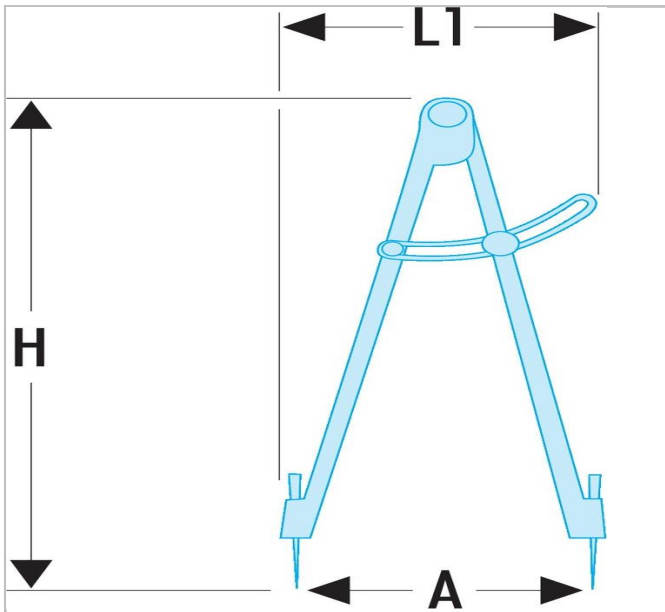

## R.401 | 823 - Passer met 1/4 cirkel

### Description:

- Recht model met bijzonder stijve, gepolijste stalen benen en verwisselbare geharde punten.

R.401