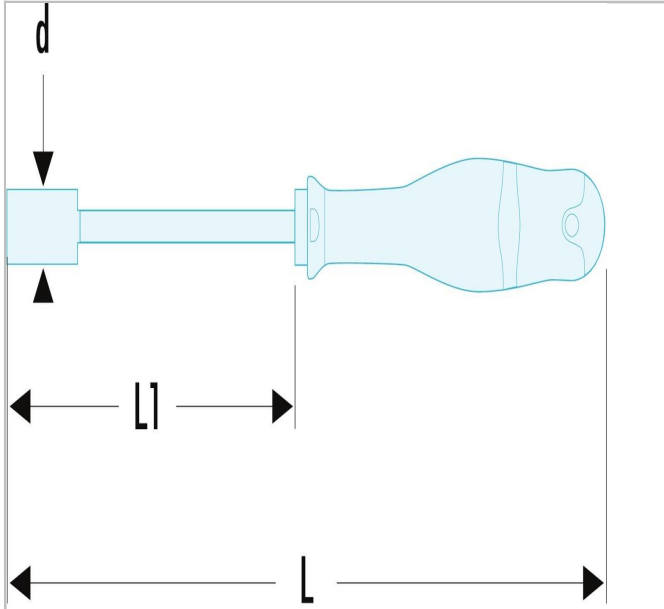

R.236CA | AM - Schroevendraaier-bithouder PROTWIST®

Description:

- Aandrijving: 1/4" 6-kant.
- AM.H Model met sleufgat.
- AM.M1 Kort magnetisch model.
- AM.M2 Lang magnetisch model.

R.236CA