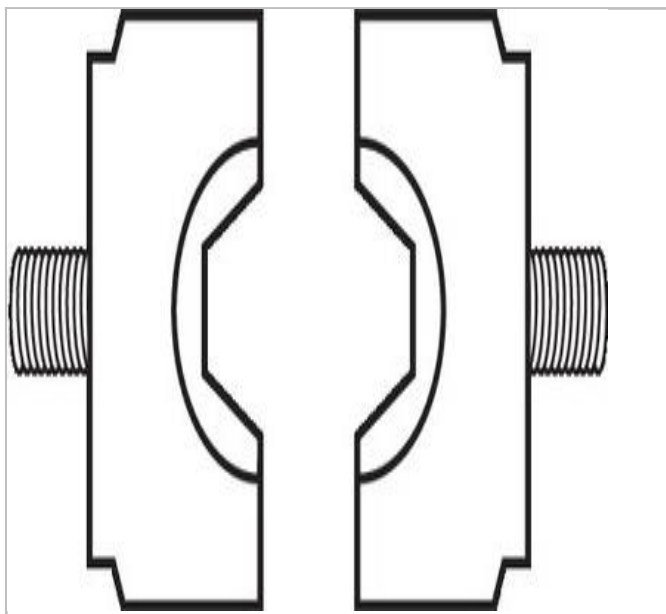

MODM.RL1SLS | Matryce do zaciskania sześciokątne

Description:

- Do szczypiec 985913.
- Do końcówek okrągłych i muf.

MODM.RL1SLS