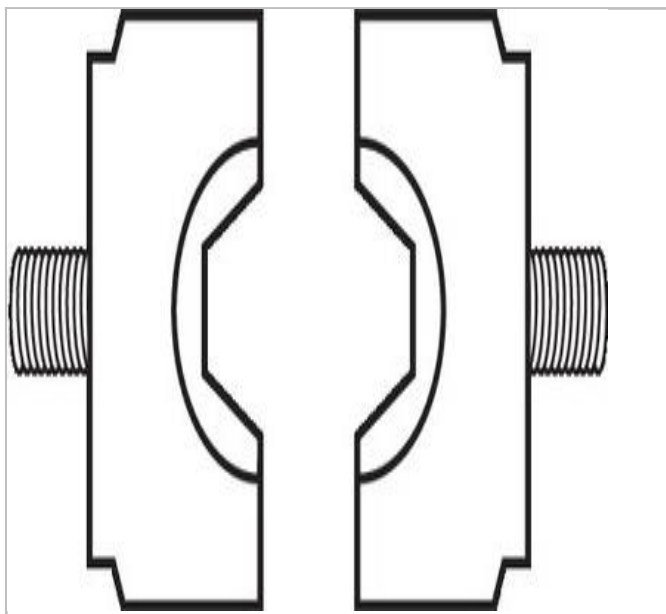

AND2X125SLS | Matryce do zaciskania sześciokątne

Description:

- Do szczypiec 985913.
- Do końcówek okrągłych i muf.

AND2X125SLS