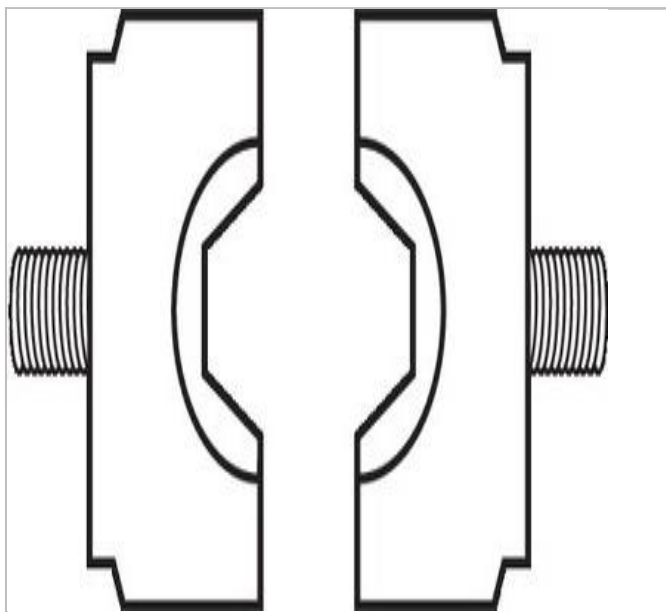

86H.JE7ASLS | Matryce do zaciskania sześciokątne

Description:

- Do szczypiec 985913.
- Do końcówek okrągłych i muf.

86H.JE7ASLS