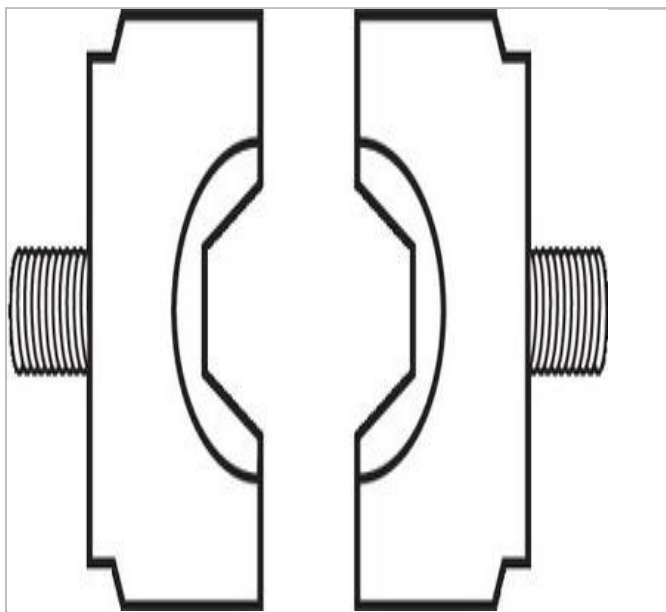

84TZ.7/32SLS | Matryce do zaciskania sześciokątne

Description:

- Do szczypiec 985913.
- Do końcówek okrągłych i muf.

84TZ.7/32SLS