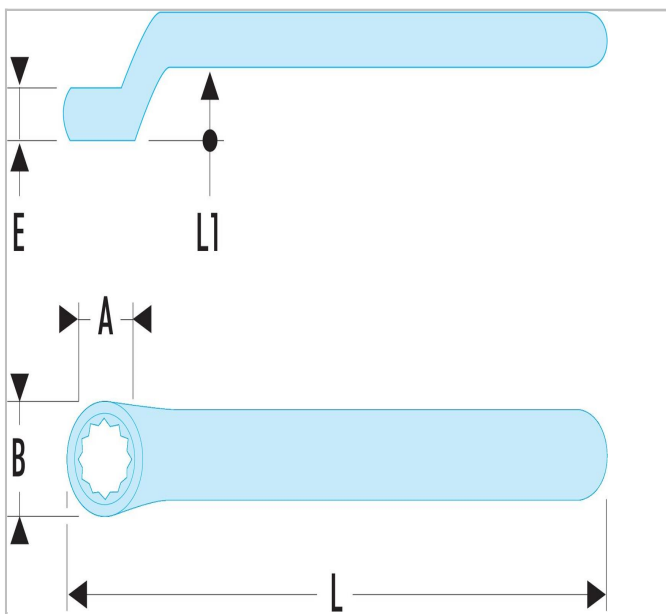

84TZ.5/16SLS | 55.AVSE - Klucze oczkowe odsadzane, izolowane 1000 V seria VSE

Description:

- Oczko o profilu OGV.
- Izolacja "dwukolorowy system ostrzegawczy".

84TZ.5/16SLS