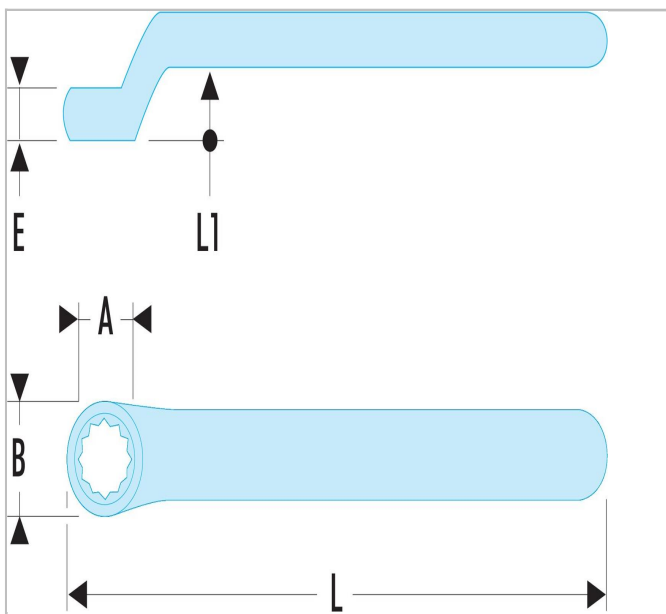

## 84TZ.3/16SLS | 55.AVSE - Klucze oczkowe odsadzane, izolowane 1000 V seria VSE

### Description:

- Oczko o profilu OGV.
- Izolacja "dwukolorowy system ostrzegawczy".

84TZ.3/16SLS