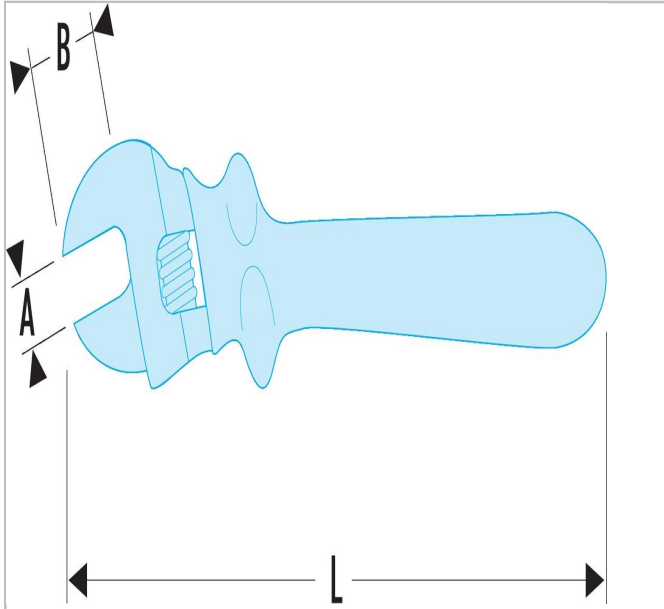

86H.JE7BSLS | 113.AVSE - Klucze nastawne, izolowane 1000 V seria VSE

Description:

- Modele z ogranicznikiem przeciwporażeniowym
- Kierunek obrotu śruby w lewo.
- Izolacja "dwukolorowy system ostrzegawczy"
- Wykończenie: czernione.