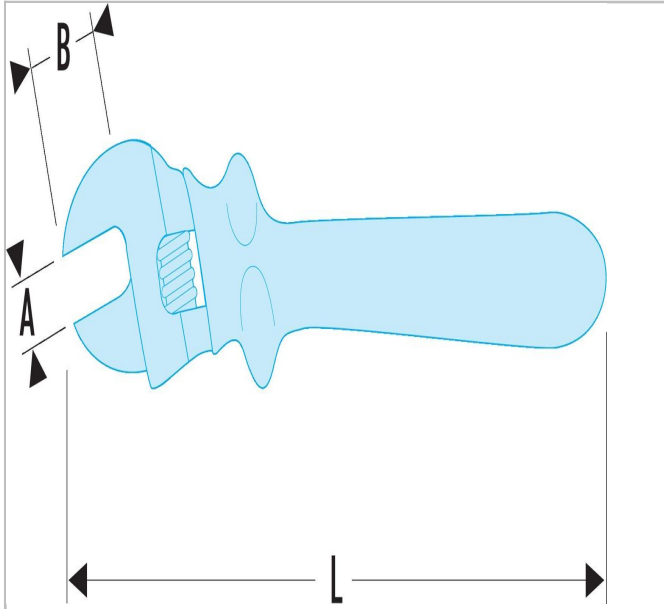

89TX.10SLS | 113.AVSE - Klucze nastawne, izolowane 1000 V seria VSE

Description:

- Modele z ogranicznikiem przeciwporażeniowym
- Kierunek obrotu śruby w lewo.
- Izolacja "dwukolorowy system ostrzegawczy"
- Wykończenie: czernione.

89TX.10SLS