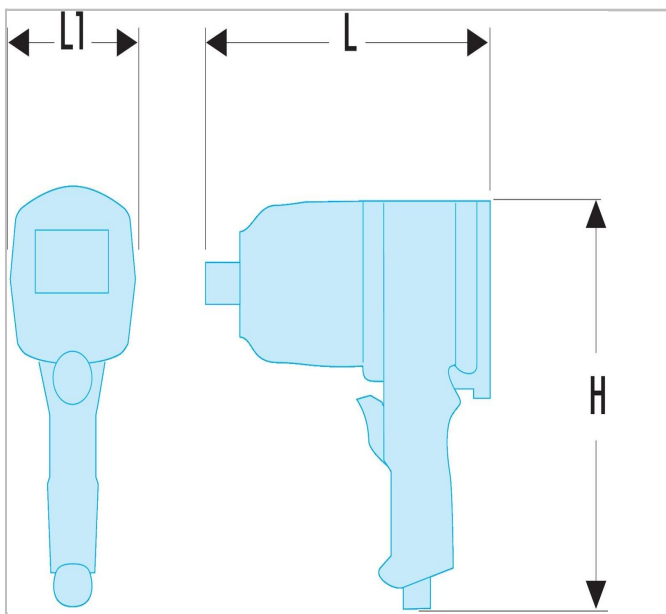

ARZ.4 | Clé à chocs 1" pistolet - broche courte - haute performance

Description :

- Mécanisme à double marteau particulièrement fiable.
- Gâchette double étage pour un meilleur contrôle.
- Inverseur "une main" avec deux niveaux de puissance dans les deux directions.
- Poignée surmoulée en caoutchouc contre le froid et les vibrations.
- Protection du carter moteur en caoutchouc.
- Poignée ajustable sur 360° pour plus de confort.
- Sécurité : double système de maintien de douille avec jonc de friction et trou pour l'utilisation d'une goupille.
- Echappement par la poignée, améliore le confort d'utilisation et évite les projections d'air sur l'opérateur.