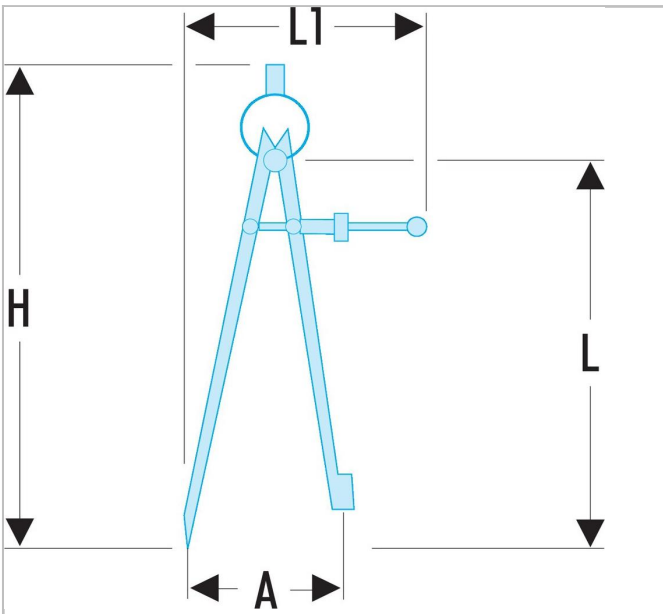

83H.2 | Passer met potloodhouder

Description:

- Potlood: Ø 8 mm.

83H.2