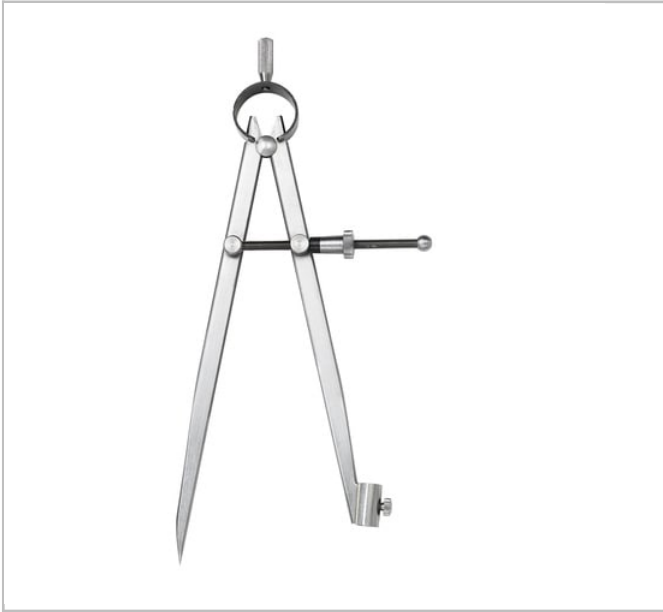

83H.2 | Passer met potloodhouder

Description:

- Potlood: Ø 8 mm.

83H.2